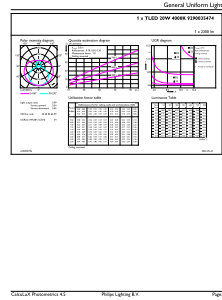

Rozměrové výkresy

Product	D1	D2	A1	A2	A3
CorePro LEDtube 1500mm 20W 840 T8	25,7 mm	28 mm	1 500 mm	1 507,1 mm	1 514,2 mm

CorePro LEDtube EM/Mains

Fotometrické údaje

Light Distribution Diagram - CorePro LEDtube 1500mm 20W 840 T8