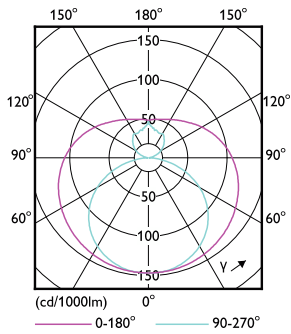

Rozměrové výkresy

Product	D1	D2	A1	A2	A3
CorePro LEDtube 1500mm 20W 840 T8	25,7 mm	28 mm	1 500 mm	1 507,1 mm	1 514,2 mm

CorePro LEDtube EM/Mains

Fotometrické údaje

Light Distribution Diagram - CorePro LEDtube 1500mm 20W 840 T8