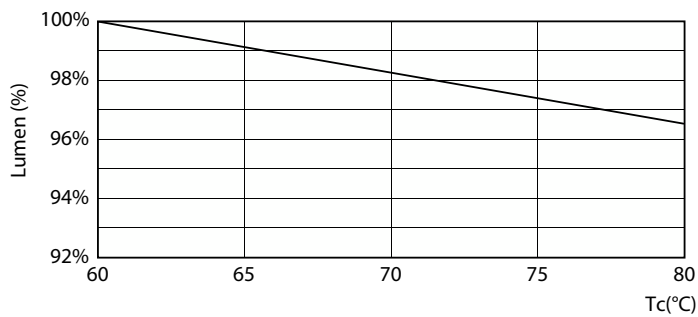

Životnost

Lumen Maintenance Diagram - CorePro LEDtube 1500mm 20W 840 T8