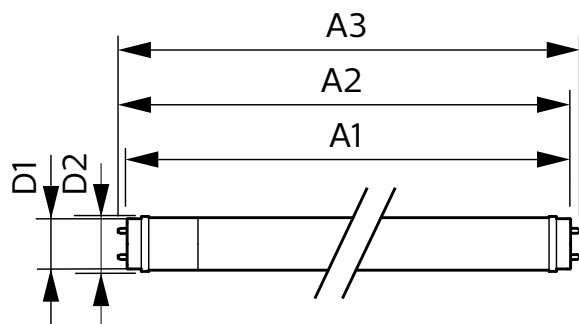

Teplota okolí

Maximální teplota (jmen.)	60 °C
---------------------------	-------

Řízení a stmívání

Stmívatelné	Ne
-------------	----

Mechanické a materiály

Povrchová úprava žárovky	Matná
Materiál světelného zdroje	Sklo
Délka výrobku	1 500 mm
Tvar žárovky	T8
Celková hmotnost (kus)	0,220 kg

Rozměrové výkresy

Product	D1	D2	A1	A2	A3
CorePro LEDtube 1500mm 20W 840 T8	25,7 mm	28 mm	1 500 mm	1 507,1 mm	1 514,2 mm

CorePro LEDtube EM/Mains

Fotometrické údaje

Light Distribution Diagram - CorePro LEDtube 1500mm 20W 840 T8