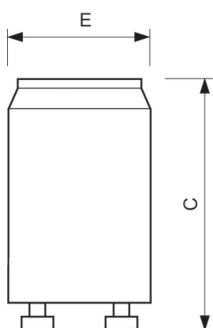

### Údaje o produktu

Provozní a elektrické	
Spotřeba energie	4 65 W
Napětí (jmen.)	220-240 V
Mechanické a materiály	
Barva těla	Bílá
Celková hmotnost (kus)	7,000 g
Označení a balení	
Objednací název produktu	S10 4-65W SIN 220-240V WH EUR/12X25CT

Celý název výrobku	S10 4-65W SIN 220-240V WH EUR/12X25CT
Full EOC	871150069769133
Kód objednávky	69769133
Číslo materiálu (12NC)	928392220230
Číslování – počet v balení	1
EAN/UPC – výrobek/pouzdro	8711500697691
Číslování SAP – balení v krabici	300
Pouzdro – EAN/UPC	8711500697752

### Rozměrové výkresy

Product	C (max)	E (max)
S10 4-65W SIN 220-240V WH EUR/12X25CT	40,3 mm	21,5 mm