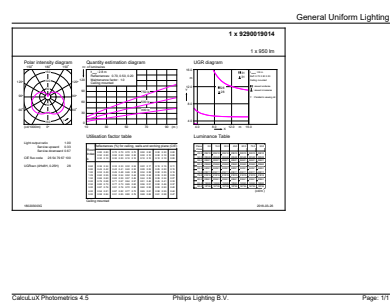

Rozměrové výkresy

Product	D	C
CorePro LED Stick ND 9.5-68W T38 E27 830	37,2 mm	114,3 mm

Fotometrické údaje

Spectral Power Distribution Colour - CorePro LED Stick ND 9.5-68W T38 E27 830

General uniform lighting - CorePro LED Stick ND 9.5-68W T38 E27 830

Speciální LED žárovky CorePro Plastic

Fotometrické údaje

Light Distribution Diagram - CorePro LED Stick ND 9.5-68W T38 E27 830

Životnost

68W E27 Stick FR

Lumen Maintenance Diagram - CorePro LED Stick ND 9.5-68W T38 E27 830