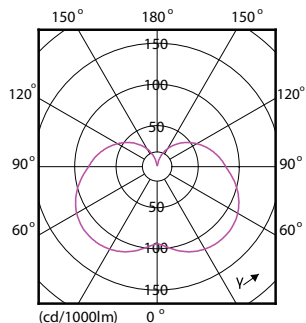

Rozměrové výkresy

Product	D	C
CorePro LED Stick ND 9.5-68W T38 E27 830	37,2 mm	114,3 mm

Fotometrické údaje

Spectral Power Distribution Colour - CorePro LED Stick ND 9.5-68W T38 E27 830

General uniform lighting - CorePro LED Stick ND 9.5-68W T38 E27 830

Speciální LED žárovky CorePro Plastic

Fotometrické údaje

Light Distribution Diagram - CorePro LED Stick ND 9.5-68W T38 E27 830

Životnost

68W E27 Stick FR

Lumen Maintenance Diagram - CorePro LED Stick ND 9.5-68W T38 E27 830