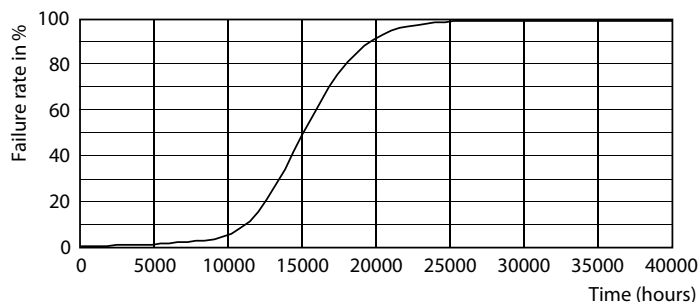

Životnost

68W E27 Stick FR