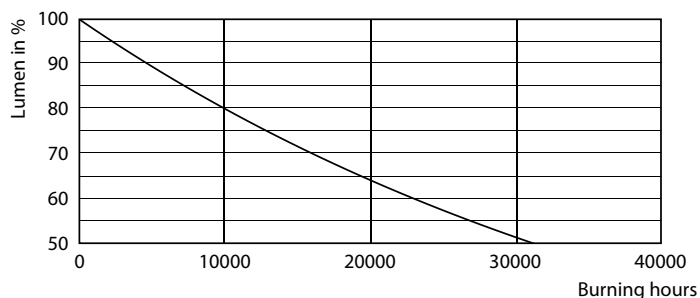

Speciální LED žárovky CorePro Plastic

Fotometrické údaje

Light Distribution Diagram - CorePro LED Stick ND 9.5-68W T38 E27 830

Životnost

68W E27 Stick FR

Lumen Maintenance Diagram - CorePro LED Stick ND 9.5-68W T38 E27 830