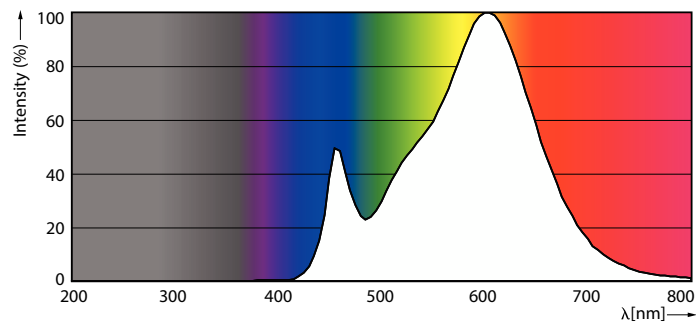

Fotometrické údaje

Spectral Power Distribution Colour - CorePro LED Stick ND 9.5-68W T38 E27 830