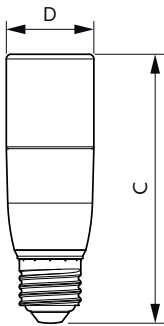

Teplota okolí	
Maximální teplota (jmen.)	85 °C

Řízení a stmívání	
Stmívatelné	Ne

Mechanické a materiály	
Povrchová úprava žárovky	Matná
Tvar žárovky	Tyčová
Celková hmotnost (kus)	0,042 kg

Certifikace a použití	
Třída energetické účinnosti	F
Spotřeba energie kWh/1000 h	10 kWh
Registrační číslo EPREL	415169

Rozměrové výkresy

Product	D	C
CorePro LED Stick ND 9.5-68W T38 E27 830	37,2 mm	114,3 mm

Fotometrické údaje

Spectral Power Distribution Colour - CorePro LED Stick ND 9.5-68W T38 E27 830

General uniform lighting - CorePro LED Stick ND 9.5-68W T38 E27 830