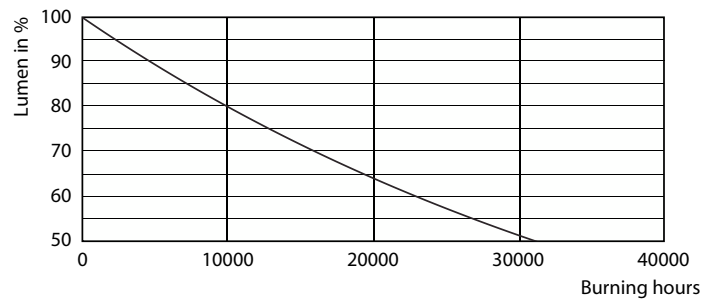

Životnost

Life Expectancy Diagram

Lumen Maintenance Diagram - CorePro LEDBulbND 7-60W E27 A60 827FR G