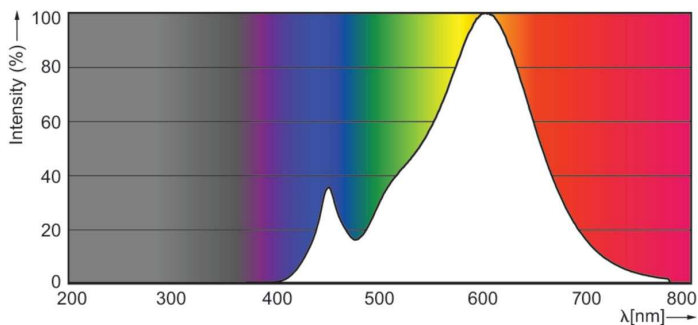

Fotometrické údaje

Spectral Power Distribution Colour - CorePro LEDBulbND 7-60W E27 A60 827FR G