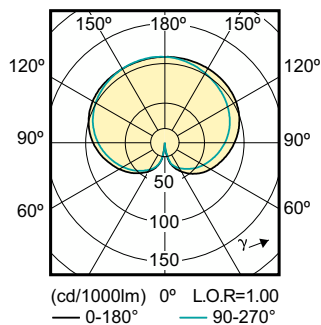

Rozměrové výkresy

Product	D	C
CorePro LEDBulbND 7-60W E27 A60 827FR G	60 mm	110 mm

Fotometrické údaje

Spectral Power Distribution Colour - CorePro LEDBulbND 7-60W E27 A60 827FR G

Light Distribution Diagram - CorePro LEDBulbND 7-60W E27 A60 827FR G