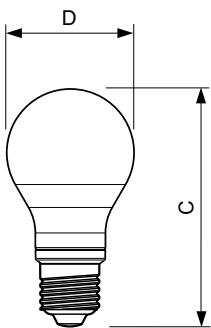

LED zdroje CorePro Glass

Mechanické a materiály

Povrchová úprava žárovky	Matná
Tvar žárovky	A60
Celková hmotnost (kus)	0,030 kg

Certifikace a použití

Třída energetické účinnosti	E
Spotřeba energie kWh/1000 h	7 kWh
Registrační číslo EPREL	1825132
Značka CE	Ano
Splňuje požadavky evropské směrnice RoHS	Ano
EyeComfort	Ano
Hodnota blikání (PstLM)	1
Hodnota stroboskopického efektu (SVM)	0,4

Rozměrové výkresy

Product	D	C
CorePro LEDBulbND 7-60W E27 A60 827FR G	60 mm	110 mm

Fotometrické údaje

Spectral Power Distribution Colour - CorePro LEDBulbND 7-60W E27 A60 827FR G

Light Distribution Diagram - CorePro LEDBulbND 7-60W E27 A60 827FR G