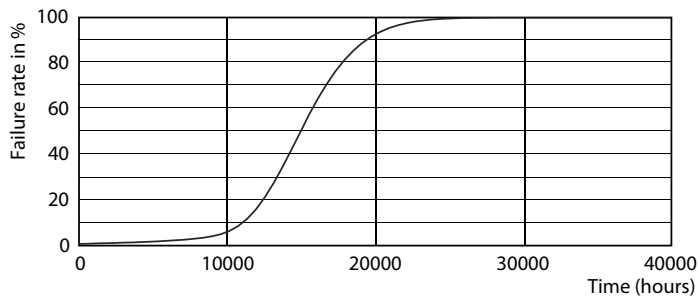

Životnost

Life Expectancy Diagram

Lumen Maintenance Diagram - CorePro LEDBulbND 7-60W E27 A60 827FR G