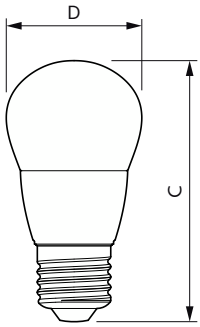

## Rozměrové výkresy

Product	D	C
CorePro lustre ND 7-60W E27 827 P48 FR	48 mm	95 mm