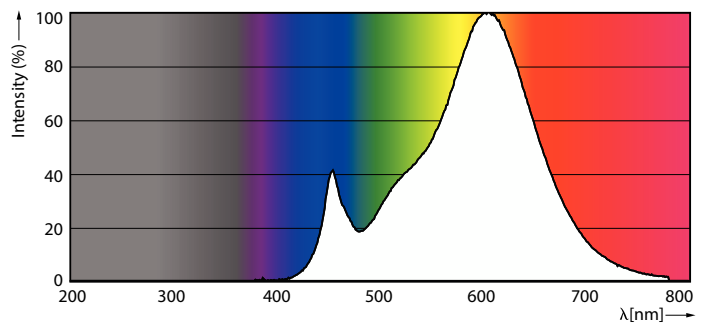

Spectral Power Distribution Colour - CorePro lustre ND 7-60W E27 827 P48 FR