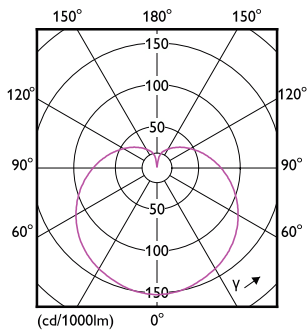

Fotometrické údaje

Light Distribution Diagram - CorePro lustre ND 7-60W E27 827 P48 FR