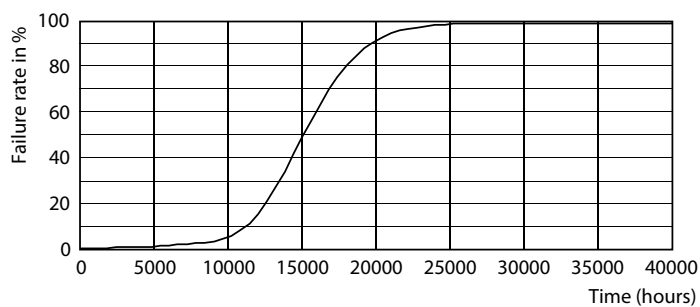

CorePro LEDcandle

Fotometrické údaje

General uniform lighting - CorePro lustre ND 7-60W E27 827 P48 FR

Životnost

Life Expectancy Diagram