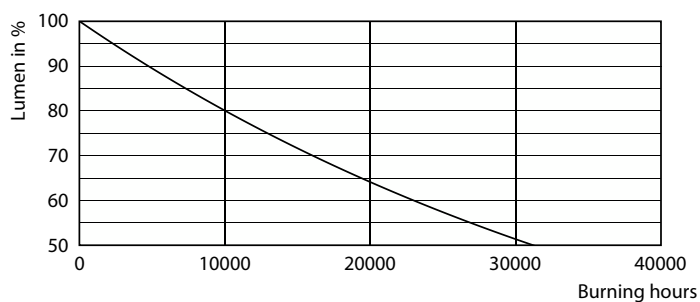

Lumen Maintenance Diagram - CorePro lustre ND 7-60W E27 827 P48 FR