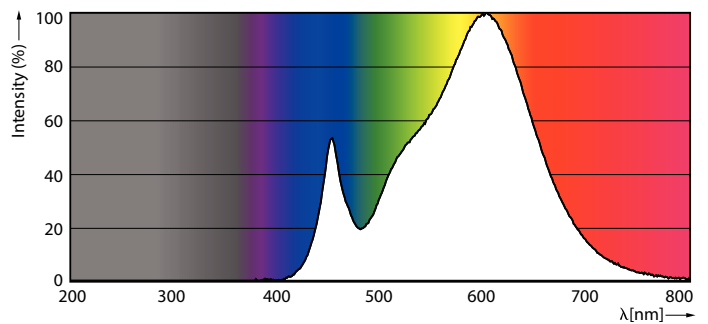

Spectral Power Distribution Colour - CorePro LEDbulb ND 13-100W A60 E27 830