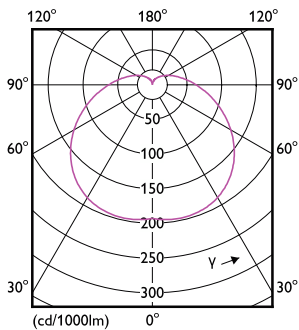

Fotometrické údaje

Light Distribution Diagram - CorePro LEDbulb ND 13-100W A60 E27 830