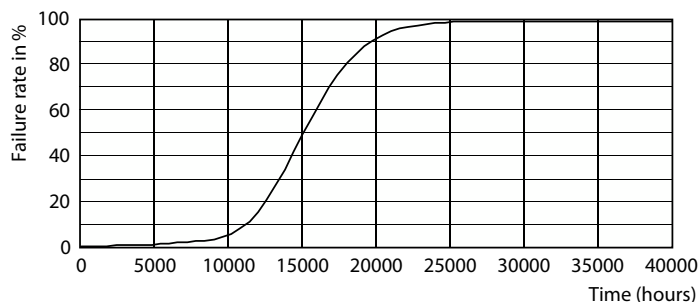

CorePro LEDbulb

Fotometrické údaje

General uniform lighting - CorePro LEDbulb ND 13-100W A60 E27 830

Životnost

Life Expectancy Diagram