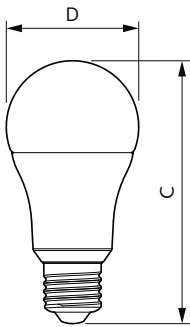

## Rozměrové výkresy

Product	D	C
CorePro LEDbulb ND 13-100W A60 E27 830	60 mm	120 mm