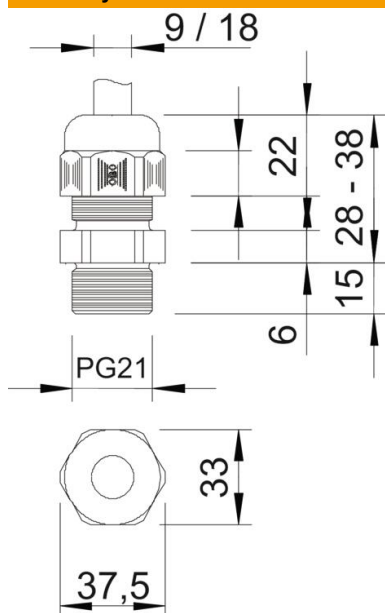

List technických údajů

Kabelová vývodka, dlouhý závit PG, stříbrošedá

Objednací číslo: 2024225

Kabelová vývodka s přípojovacím závitem PG kloboučkového tvaru, pro odbočné krabice, pouzdra, rozvodné skříně v soukromé i průmyslové oblasti. S odlehčením tahu a integrovaným těsnicím břítem, zkoušena podle normy EN 62444. Stupeň krytí IP68. Lze použít od -20 °C do +65 °C.

PA Polyamid

Kmenová data

Objednací číslo	2024225
Typ	V-TEC L PG21 SGR
Označení 1	Kabelová vývodka
Označení 2	s dlouhým přípojovacím závitem
Výrobce	OBO
Rozměr	PG21
Barva	stříbrošedá; RAL 7001
Materiál	Polyamid
Nejmenší prodejní množství	25
Množstevní jednotka	Množství
Hmotnost	2,33 kg
Jednotka hmotnosti	kg/100 párů
CO2 stopa (GWP) od kolébky po bránu	0,1178 kg COe / 1 Kus

List technických údajů

Kabelová vývodka, dlouhý závit PG, stříbrošedá

Objednací číslo: 2024225

Rozměry

Rozměr e	37,5 mm
Rozměr L max.	38 mm
Rozměr L min.	28 mm
Rozměr L1	15 mm
Rozměr L2	6 mm
Rozměr L3	22 mm

Technické údaje

Druh těsnění	Těsnící kroužek
Provedení	Přímé
Ochrana proti ohybu	Ne
Těsnící oblast D, max.	18 mm
Těsnící oblast D, min.	9 mm
ochrana proti výbuchu	Ne
Kabelová vývodka pro ploché kabely	Ne
Pro zónu prostředí s nebezpečím výbuchu	bez
Pro prostředí s nebezpečím výbuchu plynu	bez
Pro prostředí s nebezpečím výbuchu prachu	bez
Závit	Pg 21
Druh závitů	PG
Délka závitů	15 mm
Jmenovitá velikost závitů	21
Stoupání závitů	1,5 mm
Zpevněno skelnými vlákny	Ne
Bez obsahu halogenů	Ano
Nestabilní točivý moment	5 Nm
Vícenásobná těsnící vložka	Ne
S pojistnou maticí	Ne
Nárazuvzdorný	Ne
Velikost klíče	33
Stupeň krytí	IP68
Rozměr šestihranu přes hrany	37,5 mm