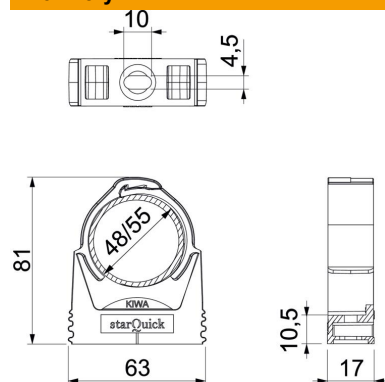

### Kmenová data

Objednací číslo	2146444
Typ	SQ-51 LGR
Označení 1	Přichytka starQuick
Výrobce	OBO
Rozměr	48-55mm
Barva	světle šedá; RAL 7035
Materiál	Polyamid
Nejmenší prodejní množství	15
Množstevní jednotka	Množství
Hmotnost	2,25 kg
Jednotka hmotnosti	kg/100 párů

### Rozměry

Rozměr A	63 mm
Rozměr B	17 mm
Rozměr e	10 mm
Rozměr F	4,5 mm
Rozměr h	10,5 mm
Rozměr H	81 mm

### Technické údaje

Možnost řazení	Ano
Počet kabelů/trubek	1
Způsob upevnění	Otvor pro šroub
Zatížení na mezi pevnosti	1,4 kN
odolné proti šíření plamene	podle VDE 0471 / DIN 695 část 2-1, zkušební teplota 650 °C
Zavřeno	Ano
Bez obsahu halogenů	Ano
S vložkou	Ne
Jmenovitá velikost / text	50-54
Zaklapávací systém	Ano
Montáž přichytek	Duchgangsloch mit starQuick-Mutter M6 oder M8
Upínací rozsah D, max.	55 mm
Upínací rozsah D, min.	48 mm
Odolná proti ultrafialovému záření	Ano