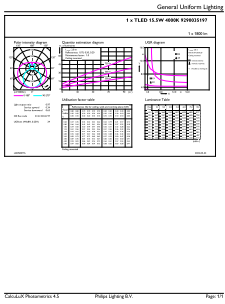

Podmínky použití

Lze jej použít v uzavřených svítidlech?	Yes
---	-----

Označení a balení

Objednávací název produktu	CorePro LEDtube 1200mm 15.5W 840 T8
Celý název výrobku	CorePro LEDtube 1200mm 15.5W 840 T8
Full EOC	871951444807000
Objednávací kód	44807000
Číslo materiálu (12NC)	929003519702
Číslování – počet v balení	1
EAN/UPC – výrobek/pouzdro	8719514448070
Číslování SAP – balení v krabici	20
Pouzdro – EAN/UPC	8719514448087

Rozměrové výkresy

Product	D1	D2	A1	A2	A3
CorePro LEDtube 1200mm 15.5W 840 T8	25,7 mm	28 mm	1 198 mm	1 205 mm	1 212 mm

CorePro LEDtube EM/Mains

Fotometrické údaje

General uniform lighting - CorePro LEDtube 1200mm 15.5W 840 T8

Light Distribution Diagram - CorePro LEDtube 1200mm 15.5W 840 T8

Spectral Power Distribution Colour - CorePro LEDtube 1200mm 15.5W 840 T8

Životnost

Lumen Maintenance Diagram - CorePro LEDtube 1200mm 15.5W 840 T8