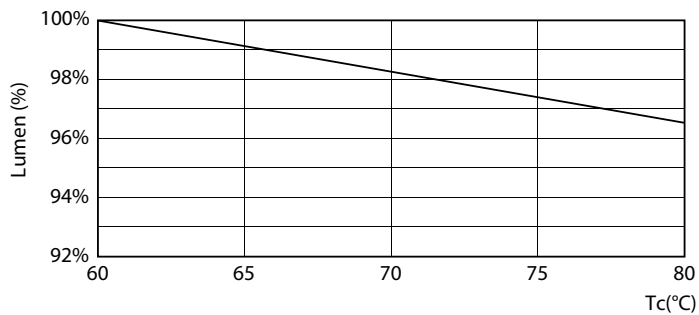

Životnost

Lumen Maintenance Diagram - CorePro LEDtube 1200mm 15.5W 840 T8