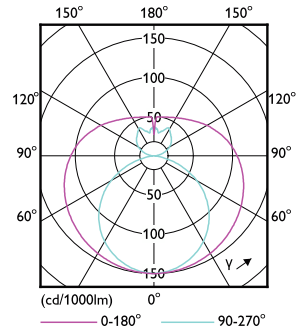

Rozměrové výkresy

Product	D1	D2	A1	A2	A3
CorePro LEDtube 1200mm 15.5W 840 T8	25,7 mm	28 mm	1 198 mm	1 205 mm	1 212 mm

CorePro LEDtube EM/Mains

Fotometrické údaje

General uniform lighting - CorePro LEDtube 1200mm 15.5W 840 T8