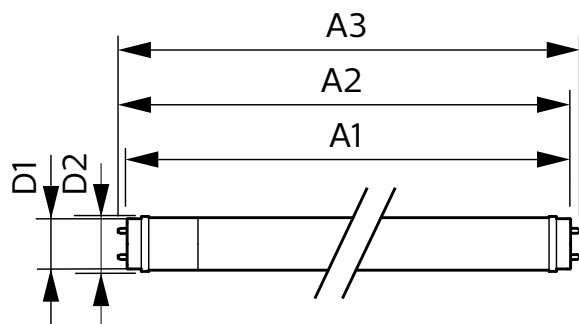

Teplota okolí

Maximální teplota (jmen.)	60 °C
---------------------------	-------

Řízení a stmívání

Stmívatelné	Ne
-------------	----

Mechanické a materiály

Povrchová úprava žárovky	Matná
Materiál světelného zdroje	Sklo
Délka výrobku	1 200 mm
Tvar žárovky	T8
Celková hmotnost (kus)	0,220 kg

Rozměrové výkresy

Product	D1	D2	A1	A2	A3
CorePro LEDtube 1200mm 15.5W 840 T8	25,7 mm	28 mm	1 198 mm	1 205 mm	1 212 mm

CorePro LEDtube EM/Mains

Fotometrické údaje

General uniform lighting - CorePro LEDtube 1200mm 15.5W 840 T8