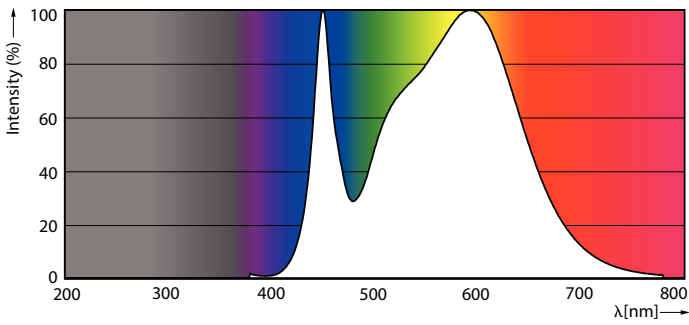

Spectral Power Distribution Colour - CorePro LEDtube 1200mm 15.5W 840 T8