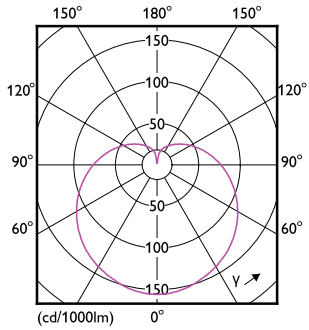

CorePro LEDcandle

Fotometrické údaje

Light Distribution Diagram - CorePro lustre ND 7-60W E14 840 P48 FR