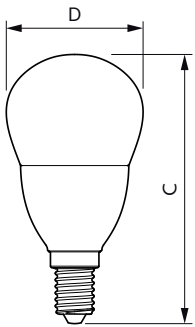

Teplota okolí	
Maximální teplota (jmen.)	87 °C

Řízení a stmívání	
Stmívatelné	Ne

Mechanické a materiály	
Povrchová úprava žárovky	Matná
Materiál světelného zdroje	Plast
Tvar žárovky	P48

CorePro LEDcandle

Rozměrové výkresy

Product	D	C
CorePro lustre ND 7-60W E14 840 P48 FR	48 mm	95 mm

Fotometrické údaje

General uniform lighting - CorePro lustre ND 7-60W E14 840 P48 FR

Spectral Power Distribution Colour - CorePro lustre ND 7-60W E14 840 P48 FR