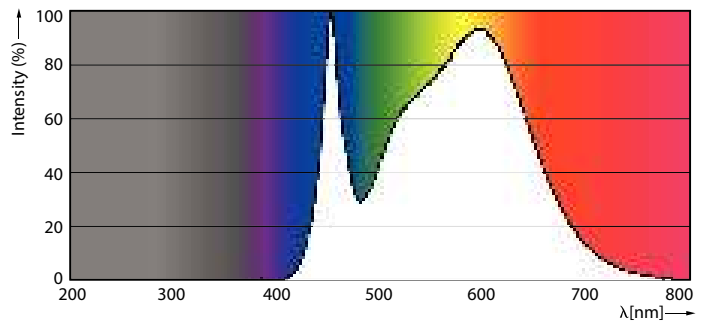

Fotometrické údaje

General uniform lighting - CorePro lustre ND 7-60W E14 840 P48 FR

Spectral Power Distribution Colour - CorePro lustre ND 7-60W E14 840 P48 FR