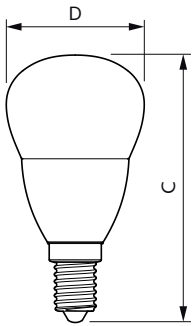

Rozměrové výkresy

Product	D	C
CorePro lustre ND 5-40W E14 840 P45 FR	45 mm	88 mm

Fotometrické údaje

Spectral Power Distribution Colour - CorePro lustre ND 5-40W E14 840 P45 FR

Light Distribution Diagram - CorePro lustre ND 5-40W E14 840 P45 FR