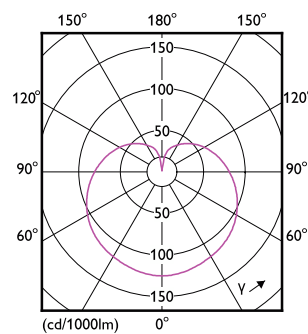

Rozměrové výkresy

Product	D	C
CorePro lustre ND 5-40W E14 840 P45 FR	45 mm	88 mm

Fotometrické údaje

Spectral Power Distribution Colour - CorePro lustre ND 5-40W E14 840 P45 FR

Light Distribution Diagram - CorePro lustre ND 5-40W E14 840 P45 FR