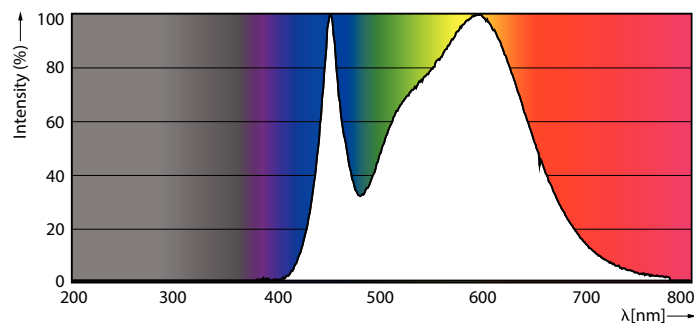

Fotometrické údaje

Spectral Power Distribution Colour - CorePro lustre ND 5-40W E14 840 P45 FR