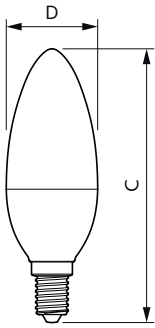

Provozní a elektrické	
Frekvence sítě	50 to 60 Hz
Vstupní frekvence	50 až 60 Hz
Spotřeba energie	7 W
Proud zdroje (jmen.)	59 mA
Ekvivalentní příkon	60 W
Doba spuštění (jmen.)	0,5 s
Doba zahřívání do 60 % světla	0,5 s
Účinnost (zlomek)	0,51
Napětí (jmen.)	220-240 V
Teplota okolí	
Maximální teplota (jmen.)	87 °C
Řízení a stmívání	
Stmívatelné	Ne
Mechanické a materiály	
Povrchová úprava žárovky	Matná
Tvar žárovky	B38

Rozměrové výkresy

Product	D	C
CorePro candle ND 7-60W E14 840 B38 FR	38 mm	114 mm

Fotometrické údaje

Light Distribution Diagram - CorePro candle ND 7-60W E14 840 B38 FR

Spectral Power Distribution Colour - CorePro candle ND 7-60W E14 840 B38 FR