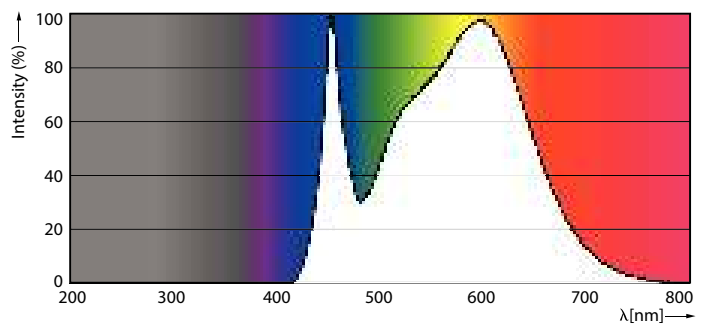

Rozměrové výkresy

Product	D	C
CorePro candle ND 7-60W E14 840 B38 FR	38 mm	114 mm

Fotometrické údaje

Light Distribution Diagram - CorePro candle ND 7-60W E14 840 B38 FR

Spectral Power Distribution Colour - CorePro candle ND 7-60W E14 840 B38 FR