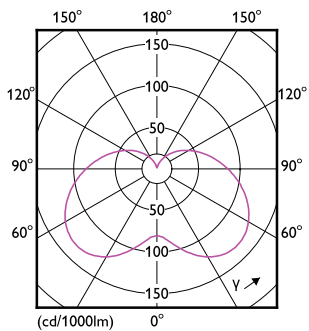

Rozměrové výkresy

Product	D	C
CorePro candle ND 7-60W E14 840 B38 FR	38 mm	114 mm

Fotometrické údaje

Light Distribution Diagram - CorePro candle ND 7-60W E14 840 B38 FR

Spectral Power Distribution Colour - CorePro candle ND 7-60W E14 840 B38 FR