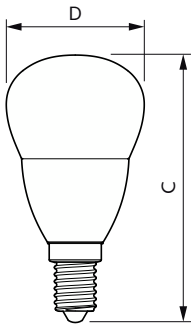

Údaje o produktu

Obecné informace	
Patice krytky	E14
Nominální životnost	15 000 h
Cyklus zapnutí	50 000
Lighting Technology	LED
Referenční měření toku	Sphere
Záruční lhůta	2 roky
Světelné technické	
Kód barvy	827 [CCT of 2700K]
Světelný tok	470 lm
Barevné konstrukce	Teplá bílá (WW)
Náhradní teplota chromatičnosti (jmen.)	2700 K
Měrný výkon (jmen.) (nom.)	94,00 lm/W
Konzistence barev	<6
Index podání barev (CRI)	80
Světelný tok na konci jmenovité životnosti (jmen.)	70 %
Photobiological safety according to EN 62471	RG1

Rozměrové výkresy

Product	D	C
CorePro lustre ND 5-40W E14 827 P45 FR	45 mm	87 mm

Fotometrické údaje

Light Distribution Diagram - CorePro lustre ND 5-40W E14 827 P45 FR

General uniform lighting - CorePro lustre ND 5-40W E14 827 P45 FR