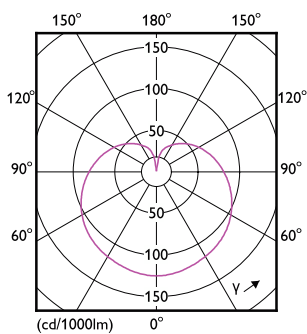

Rozměrové výkresy

Product	D	C
CorePro lustre ND 5-40W E14 827 P45 FR	45 mm	87 mm

Fotometrické údaje

Light Distribution Diagram - CorePro lustre ND 5-40W E14 827 P45 FR

General uniform lighting - CorePro lustre ND 5-40W E14 827 P45 FR