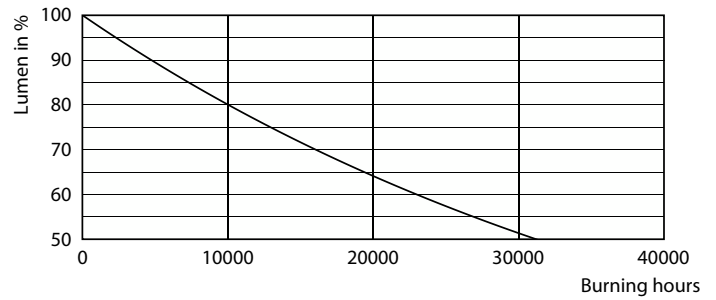

CorePro LEDcandle

Fotometrické údaje

Spectral Power Distribution Colour - CorePro lustre ND 5-40W E14 827 P45
FR

Životnost

Life Expectancy Diagram

Lumen Maintenance Diagram - CorePro lustre ND 5-40W E14 827 P45 FR