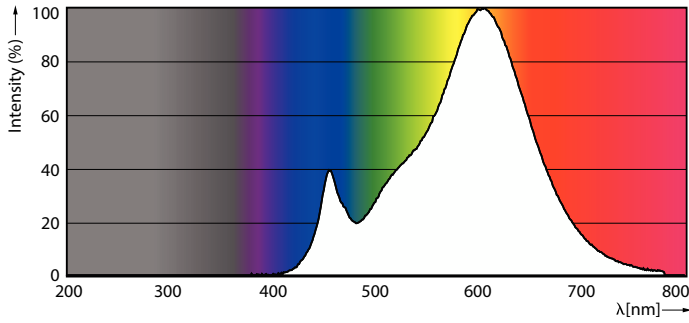

CorePro LEDcandle

Fotometrické údaje

Spectral Power Distribution Colour - CorePro lustre ND 5-40W E14 827 P45
FR