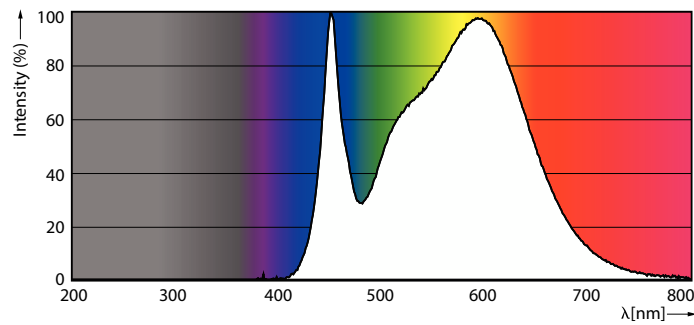

CorePro LEDbulb

| | |
|--|-----------------|
| Celková hmotnost (kus) | 0,029 kg |
| Certifikace a použití | |
| Třída energetické účinnosti | F |
| Spotřeba energie kWh/1000 h | 8 kWh |
| Registrační číslo EPREL | 397612 |
| Značka CE | Ano |
| Splňuje požadavky evropské směrnice RoHS | Ano |
| EyeComfort | Ano |
| Hodnota blikání (PstLM) | 1 |
| Hodnota stroboskopického efektu (SVM) | 0,4 |
| Rozsah okolní teploty | -20 °C až 45 °C |
| Podmínky použití | |
| Lze jej použít v uzavřených svítidlech? | No |

Rozměrové výkresy

| Product | D | C |
|--------------------------------------|-------|--------|
| CorePro LEDbulb ND 8-60W A60 E27 840 | 60 mm | 108 mm |

Fotometrické údaje

Spectral Power Distribution Colour - CorePro LEDbulb ND 8-60W A60 E27 840