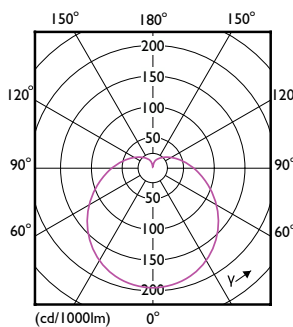

CorePro LEDbulb

| | |
|--|-----------------|
| Celková hmotnost (kus) | 0,029 kg |
| Certifikace a použití | |
| Třída energetické účinnosti | F |
| Spotřeba energie kWh/1000 h | 8 kWh |
| Registrační číslo EPREL | 397612 |
| Značka CE | Ano |
| Splňuje požadavky evropské směrnice RoHS | Ano |
| EyeComfort | Ano |
| Hodnota blikání (PstLM) | 1 |
| Hodnota stroboskopického efektu (SVM) | 0,4 |
| Rozsah okolní teploty | -20 °C až 45 °C |
| Podmínky použití | |
| Lze jej použít v uzavřených svítidlech? | No |

Rozměrové výkresy

| Product | D | C |
|--------------------------------------|-------|--------|
| CorePro LEDbulb ND 8-60W A60 E27 840 | 60 mm | 108 mm |

Fotometrické údaje

Spectral Power Distribution Colour - CorePro LEDbulb ND 8-60W A60 E27 840