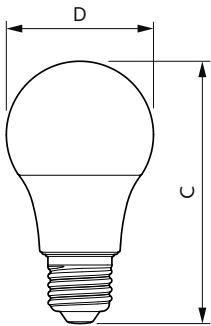

Rozměrové výkresy

| Product | D | C |
|--------------------------------------|-------|--------|
| CorePro LEDbulb ND 8-60W A60 E27 840 | 60 mm | 108 mm |

Fotometrické údaje

Spectral Power Distribution Colour - CorePro LEDbulb ND 8-60W A60 E27 840