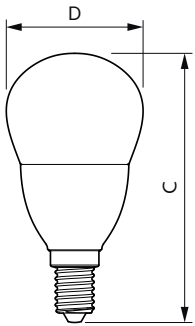

Rozměrové výkresy

Product	D	C
CorePro lustre ND 7-60W E14 827 P48 FR	48 mm	93 mm

Fotometrické údaje

Light Distribution Diagram - CorePro lustre ND 7-60W E14 827 P48 FR

Spectral Power Distribution Colour - CorePro lustre ND 7-60W E14 827 P48 FR