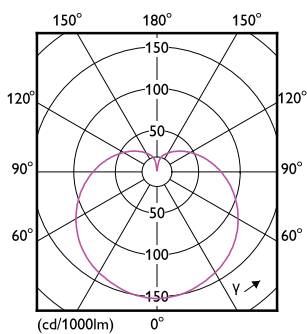

Rozměrové výkresy

Product	D	C
CorePro lustre ND 7-60W E14 827 P48 FR	48 mm	93 mm

Fotometrické údaje

Light Distribution Diagram - CorePro lustre ND 7-60W E14 827 P48 FR

Spectral Power Distribution Colour - CorePro lustre ND 7-60W E14 827 P48 FR