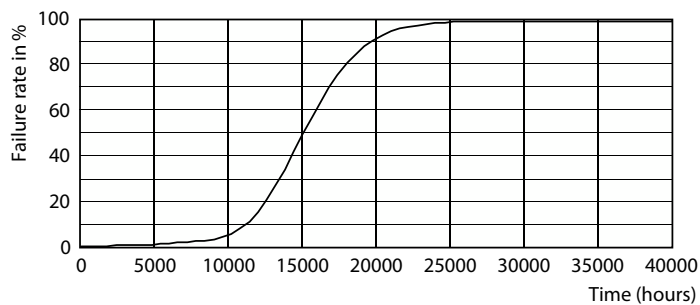

CorePro LEDcandle

Fotometrické údaje

General uniform lighting - CorePro lustre ND 7-60W E14 827 P48 FR

Životnost

Life Expectancy Diagram