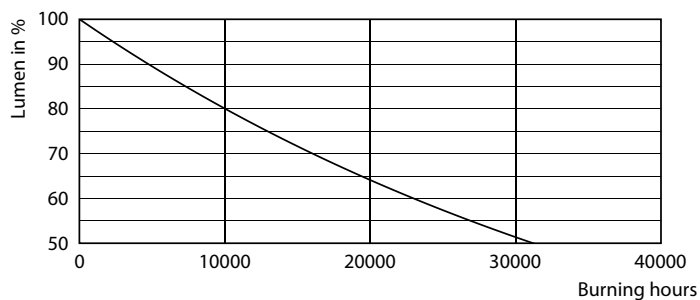

CorePro LEDcandle

Fotometrické údaje

General uniform lighting - CorePro lustre ND 7-60W E14 827 P48 FR

Životnost

Life Expectancy Diagram

Lumen Maintenance Diagram - CorePro lustre ND 7-60W E14 827 P48 FR