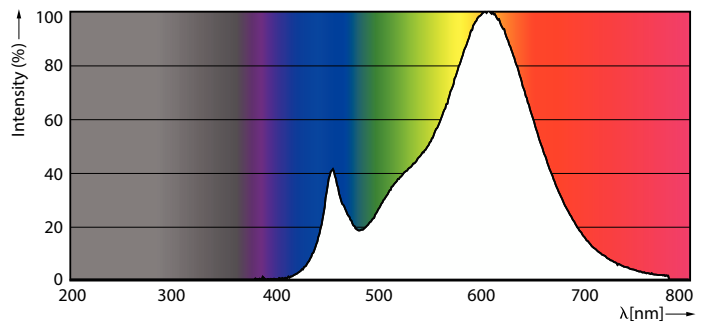

Rozměrové výkresy

Product	D	C
CorePro lustre ND 7-60W E14 827 P48 FR	48 mm	93 mm

Fotometrické údaje

Light Distribution Diagram - CorePro lustre ND 7-60W E14 827 P48 FR

Spectral Power Distribution Colour - CorePro lustre ND 7-60W E14 827 P48 FR