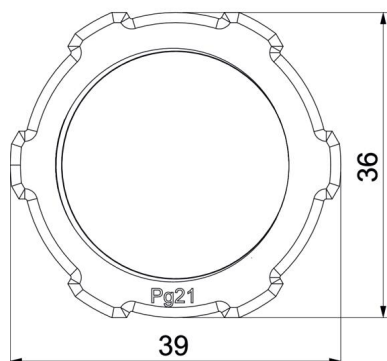

PS Polystyrol

Kmenová data

Objednací číslo	2043211
Typ	116 PG21
Označení 1	Pojistná matice
Výrobce	OBO
Rozměr	PG21
Barva	světle šedá; RAL 7035
Materiál	Polystyrol
Nejmenší prodejní množství	100
Množstevní jednotka	Množství
Hmotnost	0,346 kg
Jednotka hmotnosti	kg/100 párů
CO2 stopa (GWP) od kolébky po bránu	0,0142 kg CO2e / 1 Kus

List technických údajů

Pojistná matice, závit PG

Objednací číslo: 2043211

Rozměry

Rozměr e	39 mm
Rozměr L	7 mm

Technické údaje

Závit	Pg 21
Druh závitů	PG
Jmenovitá velikost závitů – metrický/PG	21
Zpevněno skelnými vlákny	Ne
Bez obsahu halogenů	Ano
Nárazuvzdorný	Ano
Velikost klíče	36