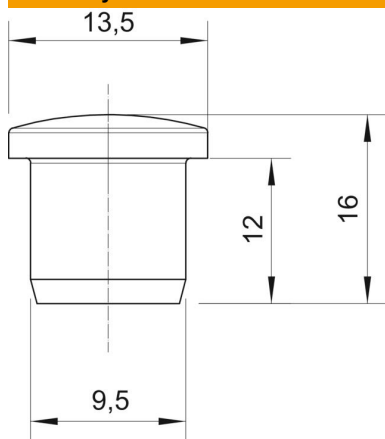

PA Polyamid

Kmenová data

Objednací číslo	2029514
Typ	107VS VM 9 PA
Označení 1	Ucpávková vývodka
Výrobce	OBO
Rozměr	9,5mm
Barva	světle šedá; RAL 7035
Materiál	Polyamid
Nejmenší prodejní množství	50
Množstevní jednotka	Množství
Hmotnost	0,09 kg
Jednotka hmotnosti	kg/100 párů
CO2 stopa (GWP) od kolébky po bránu	0,0012 kg CO2e / 1 Kus

List technických údajů

Závěrné šroubení, metrické a PG

Objednací číslo: 2029514

Rozměry

Rozměr D1	9,5 mm
Rozměr D2	13,5 mm
Rozměr H	16 mm
Rozměr L	12 mm

Technické údaje

Provedení	Ostatní
ochrana proti výbuchu	Ne
Pro prostředí s nebezpečím výbuchu plynu	bez
Pro prostředí s nebezpečím výbuchu prachu	bez
Vhodný pro metrický rozměr závitu	16
Vhodný pro závit PG	13,5
Druh závitu	metrický
Jmenovitá velikost závitu – metrický/PG	16
Zpevněno skelnými vlákny	Ano
Velikost	M16 / Pg13,5
Bez obsahu halogenů	Ano
Vnitřní průměr	9,5 mm
Nárazuvzdorný	Ne
Teplotní rozsah použití, max.	100 °C
Teplotní rozsah použití, min.	-40 °C